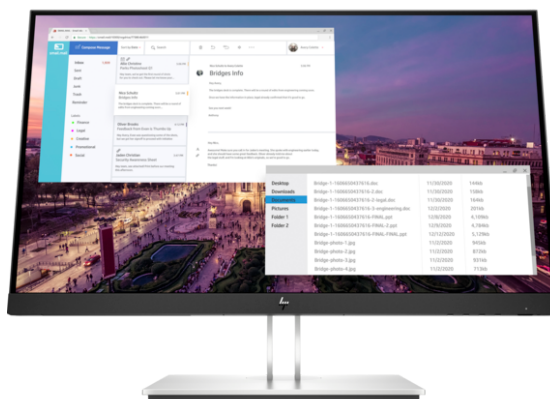

Umocněte zážitky ze sledování

Pracujte v pohodlí a soustředěně na monitoru HP E23 G4 FHD s optimalizovanou ergonomií, rozlišením Full HD a filtrem HP Eye Ease, který lze maximálně přizpůsobit. Uspadněte IT pracovníkům život díky možnosti vzdálené správy.

Filtr HP Eye Ease nabízí naprosté pohodlí

Ulevte očím při každodenní zátěži díky neustále aktivnímu integrovanému filtru HP Eye Ease, který snižuje modré světlo, nemá žádný vliv na přesnost barev i při zobrazení působivého obsahu a nevyužívá ovládání na obrazovce.

Personalizujte si obraz

Neztrácejte produktivitu díky monitoru s možností polohování ve 4 směrech, který se přizpůsobí každému. Na 58,42cm (23") obrazovce s rozlišením Full HD, tenkým rámečkem na 3 stranách a funkcí potlačení blikání můžete zobrazit práci na větší ploše a dosáhnout ostrého obrazu z jakéhokoli úhlu.

Funkce

Využijte jednoduché, praktické možnosti připojení.

Rozhraní VGA, HDMI a DisplayPort™ vám usnadní připojení k nejčastěji používaným zařízením. Připojte až čtyři kusy příslušenství USB přímo k monitoru díky integrovanému rozbočovači USB 3.2.