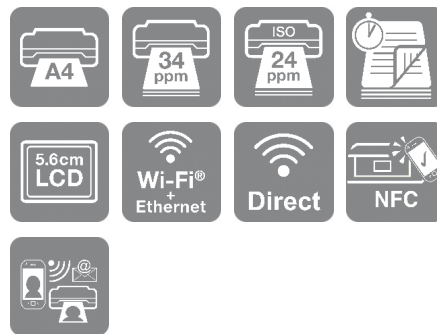

DATOVÝ LIST

ZÁKLADNÍ FUNKCE

- **Úspora energie**
  Až o 80 % nižší spotřeba energie než u konkurenčních barevných laserových tiskáren²
- **Zásobníky inkoustu XXL**
  Tiskněte až 10 000 stran černobíle a 7 000 stran barevně⁴
- **Rychlý tisk**
  Tisk barevné stránky za pouhých 7 sekund
- **Úspora peněz**
  Až o 50 % nižší náklady na tisk jedné stránky ve srovnání s konkurenčními barevnými laserovými tiskárnami
- **Inteligentní ovládání**
  Tiskněte z mobilních zařízení s možností připojení NFC⁶